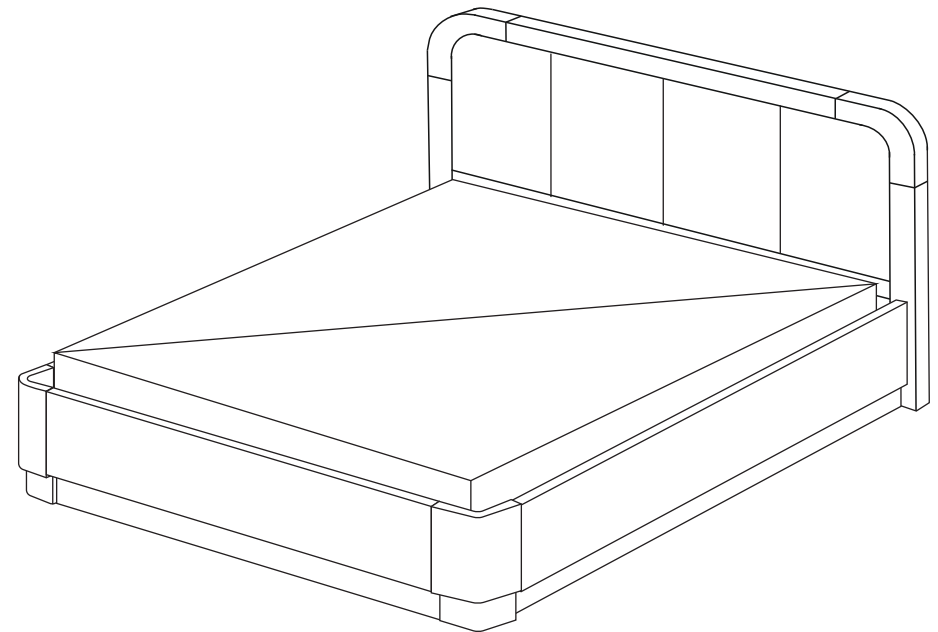

# Нemwood

2 спальная

с подъемным механизмом

 **Райтон**  
природа сна

Производитель: ООО «Орма групп»  
115230, Россия, г. Москва,  
Хлебозаводский проезд, д. 7, стр. 9,  
этаж 4, помещение XI, комната 5ц  
Тел./факс: 8-800-333-37-37