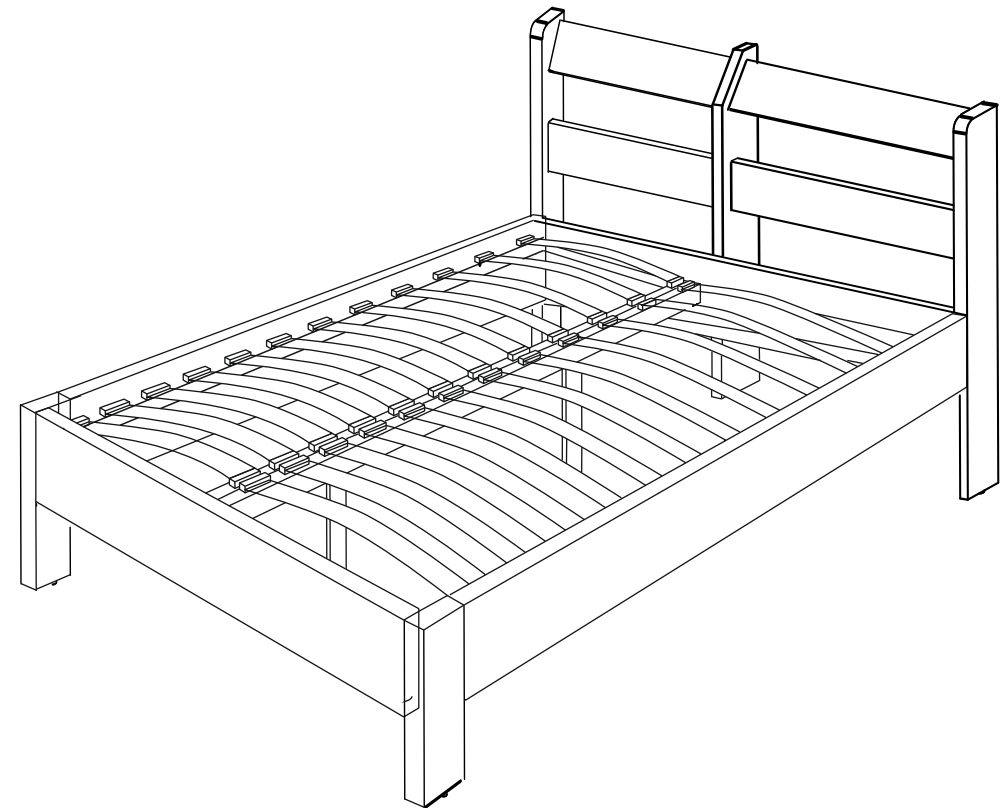

ОТТАВА

2 спальная

 **Райтон**
природа сна

Производитель: ООО «Орма групп»
115230, Россия, г. Москва,
Хлебозаводский проезд, д. 7, стр. 9,
этаж 4, помещение XI, комната 5ц
Тел./факс: 8-800-333-37-37

 **Райтон**
природа сна

1

2

3

4

x2

1x

Φ11

2x

5

x24

Φ4

1x

6