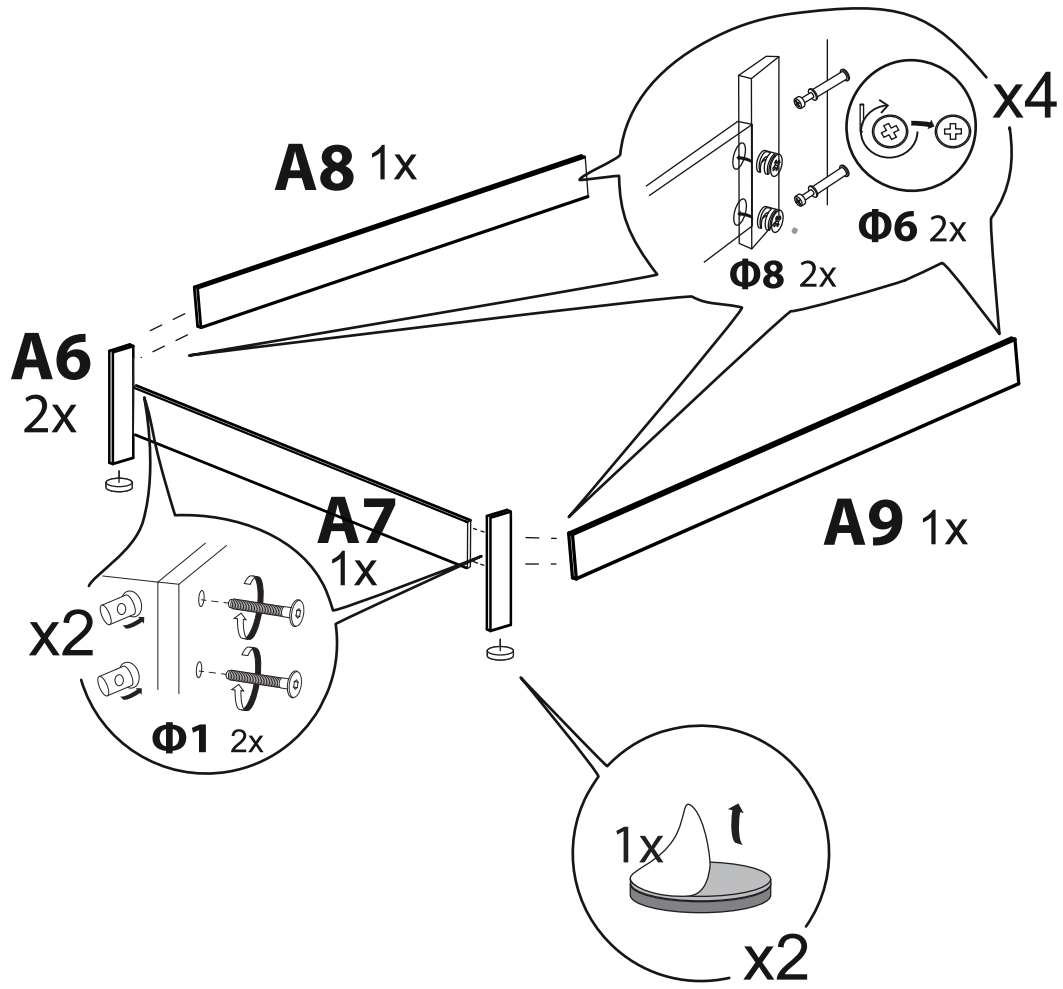

ОТТАВА

2 спальная

 **Райтон**
природа сна

Производитель: ООО «Орма групп»
115230, Россия, г. Москва,
Хлебозаводский проезд, д. 7, стр. 9,
этаж 4, помещение XI, комната 5ц
Тел./факс: 8-800-333-37-37

 **Райтон**
природа сна

1

2

3

4

x2

1x

Φ11

2x

5

x24

Φ4

1x

6