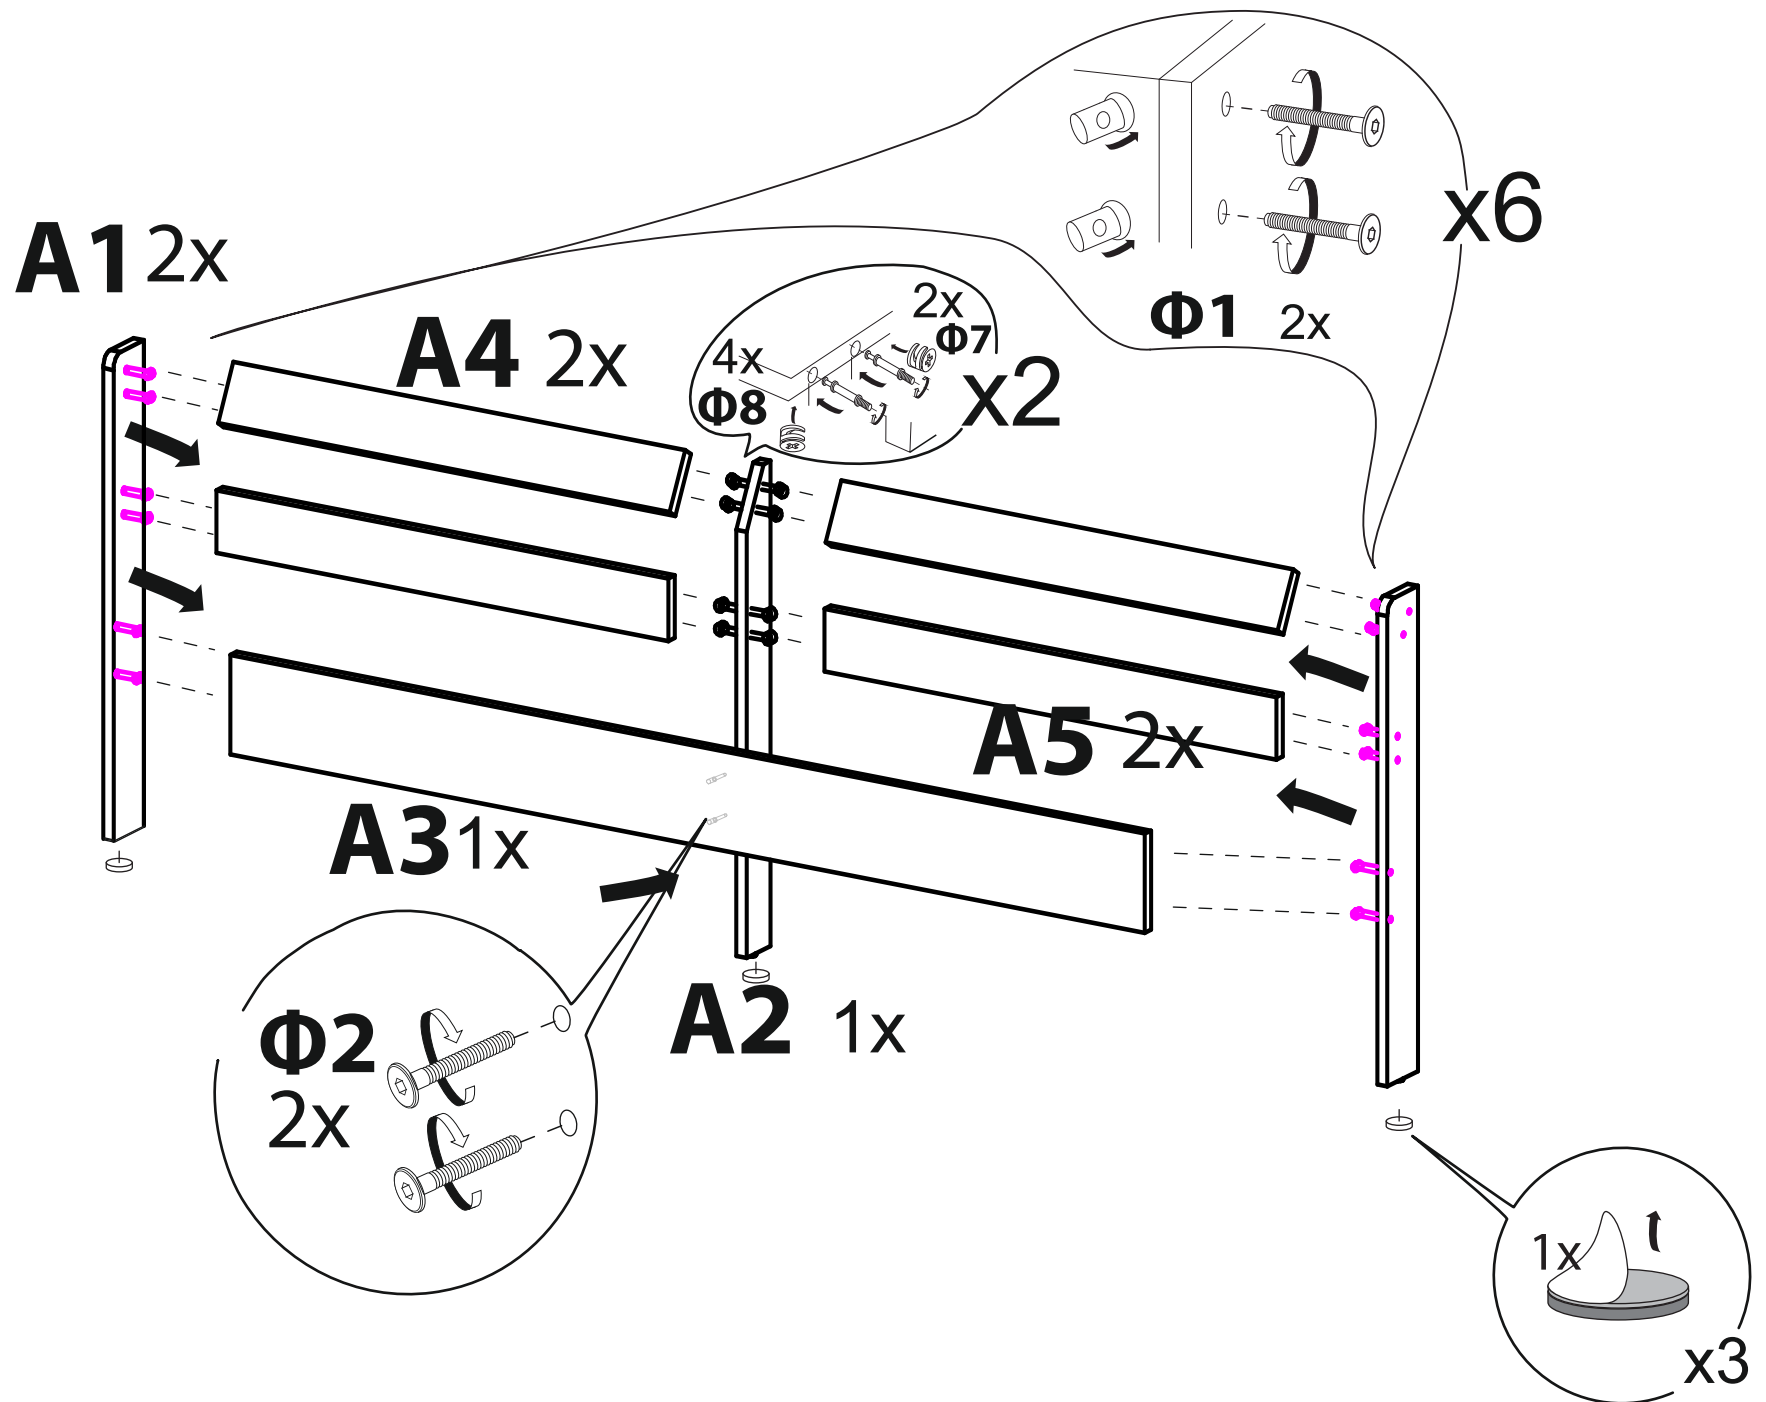

ОТТАВА

2 спальная

 **Райтон**
природа сна

Производитель: ООО «Орма групп»
115230, Россия, г. Москва,
Хлебозаводский проезд, д. 7, стр. 9,
этаж 4, помещение XI, комната 5ц
Тел./факс: 8-800-333-37-37

 **Райтон**
природа сна

1

2

3

4

x2

1x

Φ11

2x

5

x24

Φ4

1x

6