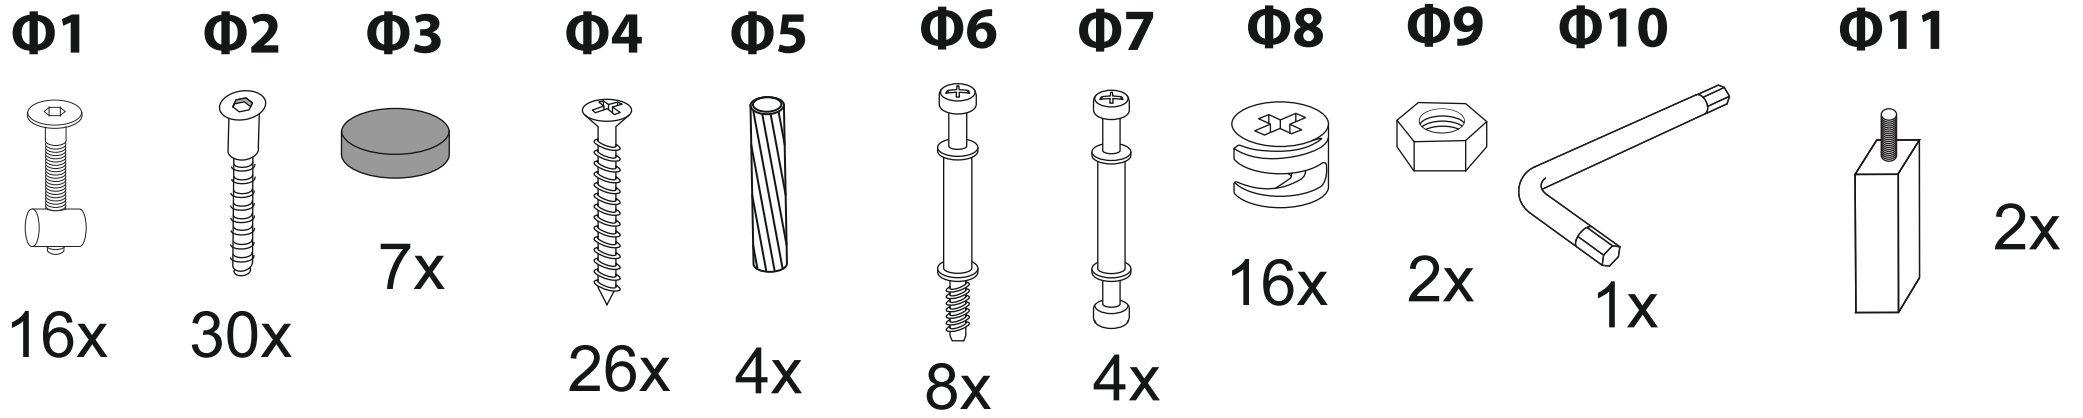

ОТТАВА

2 спальная

 **Райтон**
природа сна

Производитель: ООО «Орма групп»
115230, Россия, г. Москва,
Хлебозаводский проезд, д. 7, стр. 9,
этаж 4, помещение XI, комната 5ц
Тел./факс: 8-800-333-37-37

 **Райтон**
природа сна

1

2

3

4

x2

1x

Φ11

2x

5

x24

Φ4

1x

6